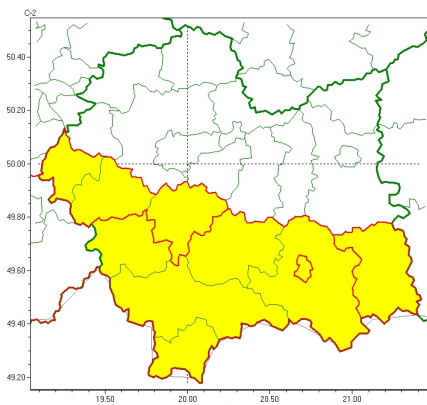

Zasięg ostrzeżeń w województwie

Oblodzenie
2024-04-24 10:26

Opady śniegu
2024-04-24 10:26

Przymrozki
2024-04-24 10:26

WOJEWÓDZTWO MAŁOPOLSKIE
OSTRZEŻENIA METEOROLOGICZNE ZBIORCZO NR 102
WYKAZ OBOWIĄZUJĄCYCH OSTRZEŻEŃ
o godz. 10:26 dnia 24.04.2024

Zjawisko/Stopień zagrożenia	Oblodzenie/1
Obszar (w nawiasie numer ostrzeżenia dla powiatu)	powiaty: gorlicki(51), limanowski(47), mylenicki(42), nowosdecki(56), nowotarski(58), Nowy Sącz(44), olchowski(38), suski(48), tatrzański(60), wadowicki(44)
Ważność	od godz. 22:00 dnia 24.04.2024 do godz. 08:00 dnia 25.04.2024
Prawdopodobieństwo	80%
Przebieg	Prognozuje się zamarzanie mokrej nawierzchni dróg i chodników po opadach deszczu, deszczu ze mżawką, mokrego niegu powodujących oblodzenie. Temperatura minimalna około -1°C, temperatura minimalna przy gruncie około -3°C.
SMS	IMGW-PIB OSTRZEGA: OBLODZENIE/1 małopolskie (10 powiatów) od 22:00/24.04 do 08:00/25.04.2024 temp. min. -1 st., przy gruncie do -3 st., lisko. Dotyczy powiatów: gorlicki, limanowski, mylenicki, nowosdecki, nowotarski, Nowy Sącz, olchowski, suski, tatrzański i wadowicki.
RSO	Woj. małopolskie (10 powiatów), IMGW-PIB wydał ostrzeżenie pierwszego stopnia o oblodzeniu
Uwagi	Brak.
Zjawisko/Stopień zagrożenia	Opady niegu/1
Obszar (w nawiasie numer ostrzeżenia dla powiatu)	powiaty: limanowski(48), nowosdecki(57), nowotarski(59), suski(49), tatrzański(61)
Ważność	od godz. 18:00 dnia 24.04.2024 do godz. 06:00 dnia 25.04.2024
Prawdopodobieństwo	80%