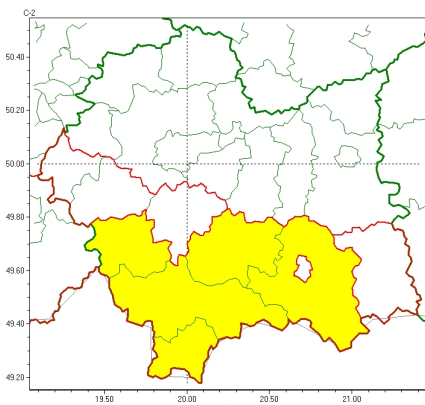

Zasięg ostrzeżeń w województwie

Oblodzenie
2024-04-24 10:26

Opady śniegu
2024-04-24 10:26

Przymrozki
2024-04-24 10:26

WOJEWÓDZTWO MAŁOPOLSKIE
OSTRZEŻENIA METEOROLOGICZNE ZBIORCZO NR 102
WYKAZ OBOWIĄZUJĄCYCH OSTRZEŻEŃ
o godz. 10:26 dnia 24.04.2024

Zjawisko/Stopień zagrożenia	Oblodzenie/1
Obszar (w nawiasie numer ostrzeżenia dla powiatu)	powiaty: gorlicki(51), limanowski(47), mylenicki(42), nowosdecki(56), nowotarski(58), Nowy Sącz(44), olchowski(38), suski(48), tatrzański(60), wadowicki(44)
Ważność	od godz. 22:00 dnia 24.04.2024 do godz. 08:00 dnia 25.04.2024
Prawdopodobieństwo	80%
Przebieg	Prognozuje się zamarzanie mokrej nawierzchni dróg i chodników po opadach deszczu, deszczu ze mżawką, mokrego niegu powodujących oblodzenie. Temperatura minimalna około -1°C, temperatura minimalna przy gruncie około -3°C.
SMS	IMGW-PIB OSTRZEGA: OBLODZENIE/1 małopolskie (10 powiatów) od 22:00/24.04 do 08:00/25.04.2024 temp. min. -1 st., przy gruncie do -3 st., lisko. Dotyczy powiatów: gorlicki, limanowski, mylenicki, nowosdecki, nowotarski, Nowy Sącz, olchowski, suski, tatrzański i wadowicki.
RSO	Woj. małopolskie (10 powiatów), IMGW-PIB wydał ostrzeżenie pierwszego stopnia o oblodzeniu
Uwagi	Brak.
Zjawisko/Stopień zagrożenia	Opady niegu/1
Obszar (w nawiasie numer ostrzeżenia dla powiatu)	powiaty: limanowski(48), nowosdecki(57), nowotarski(59), suski(49), tatrzański(61)
Ważność	od godz. 18:00 dnia 24.04.2024 do godz. 06:00 dnia 25.04.2024
Prawdopodobieństwo	80%