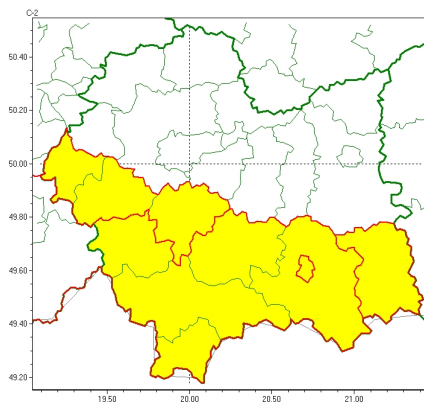

Zasięg ostrzeżeń w województwie

Oblodzenie
2024-04-24 10:26

Opady śniegu
2024-04-24 10:26

Przymrozki
2024-04-24 10:26

WOJEWÓDZTWO MAŁOPOLSKIE
OSTRZEŻENIA METEOROLOGICZNE ZBIORCZO NR 102
WYKAZ OBOWIĄZUJĄCYCH OSTRZEŻEŃ
o godz. 10:26 dnia 24.04.2024

Zjawisko/Stopień zagrożenia	Oblodzenie/1
Obszar (w nawiasie numer ostrzeżenia dla powiatu)	powiaty: gorlicki(51), limanowski(47), mylenicki(42), nowosdecki(56), nowotarski(58), Nowy Sącz(44), olchowski(38), suski(48), tatrzański(60), wadowicki(44)
Ważność	od godz. 22:00 dnia 24.04.2024 do godz. 08:00 dnia 25.04.2024
Prawdopodobieństwo	80%
Przebieg	Prognozuje się zamarzanie mokrej nawierzchni dróg i chodników po opadach deszczu, deszczu ze mżawką, mokrego niegu powodujących oblodzenie. Temperatura minimalna około -1°C, temperatura minimalna przy gruncie około -3°C.
SMS	IMGW-PIB OSTRZEGA: OBLODZENIE/1 małopolskie (10 powiatów) od 22:00/24.04 do 08:00/25.04.2024 temp. min. -1 st., przy gruncie do -3 st., lisko. Dotyczy powiatów: gorlicki, limanowski, mylenicki, nowosdecki, nowotarski, Nowy Sącz, olchowski, suski, tatrzański i wadowicki.
RSO	Woj. małopolskie (10 powiatów), IMGW-PIB wydał ostrzeżenie pierwszego stopnia o oblodzeniu
Uwagi	Brak.
Zjawisko/Stopień zagrożenia	Opady niegu/1
Obszar (w nawiasie numer ostrzeżenia dla powiatu)	powiaty: limanowski(48), nowosdecki(57), nowotarski(59), suski(49), tatrzański(61)
Ważność	od godz. 18:00 dnia 24.04.2024 do godz. 06:00 dnia 25.04.2024
Prawdopodobieństwo	80%